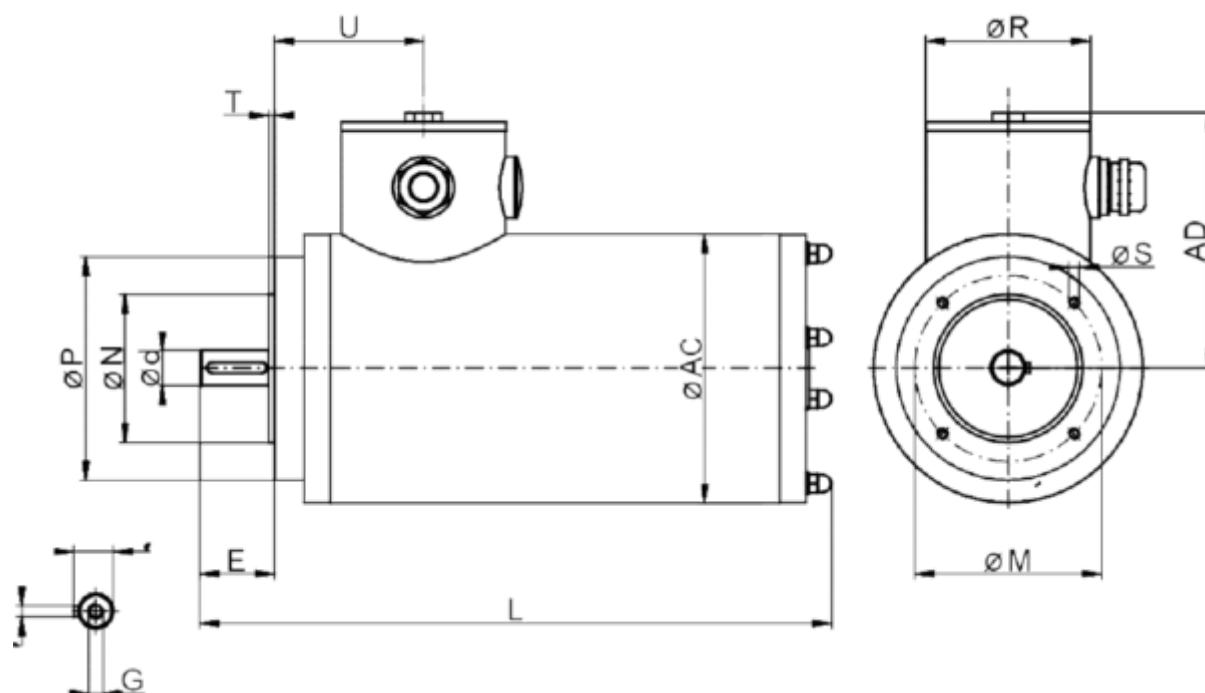

Varenummer: 25560002561570

Beskrivelse: BEGE rustfast AC motor EBS71L-6 IEC71 B14  
0,25KW 900 o/min 3x230/400V 50HZ IP69K PTC

## Mål

### B14

A = 112	E = 30	Ød = 14
A/2 = 56	F = 5	ØR = 76
AB = 140	G = M5	
AC = 134	H = 71	
AD = 129	K = 7	
B = 90	L = 273	
C = 45	P = 134	
dF = 16	U = 118	